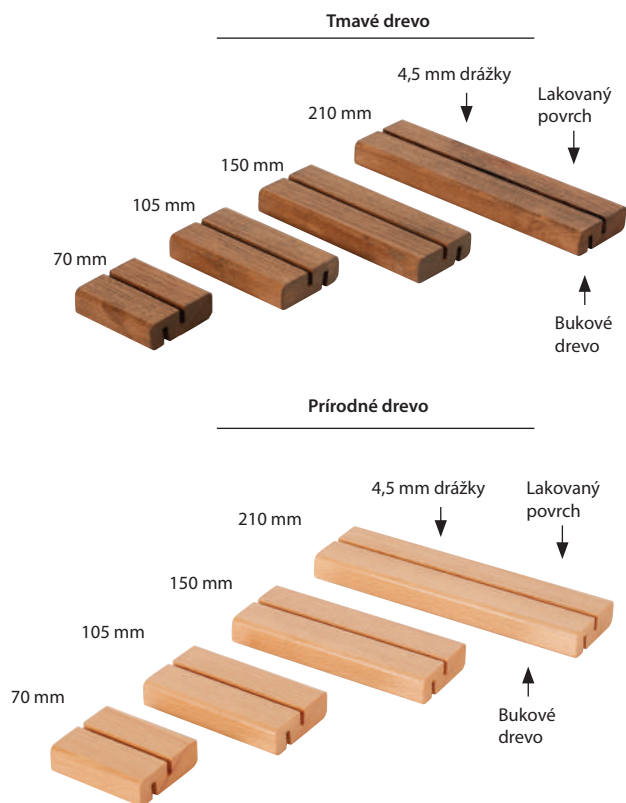

retail
expert

EXPERT PRE VIZUÁLNU KOMUNIKÁCIU
EXPERT FOR VISUAL COMMUNICATION

Drevená podstava na menu / prírodné / tmavé drevo

Rozmer: A4; A5; A6

Tmavé drevo
75°sklon
210 mm,
voliteľný akryl

Tmavé drevo 90°
sklon 210 mm,
voliteľná kriedová
tabuľa

Tmavé drevo -
210 mm
Voliteľný akryl

Tmavé drevo
- 150 mm,
voliteľná
kriedová
tabuľa

Tmavé drevo
- 70 mm, voliteľná
kriedová tabuľa

Prírodné drevo
- 210 mm
voliteľná kriedová
tabuľa

Prírodné drevo
90°sklon
105 mm,
voliteľný akryl

A-Stojan / drevený stojan - na vonkajšie použitie

Rozmer: 540x760 mm; 670x860 mm / rozmer tabule: 460x680; 590x780 mm

Pultový display / drevený zložitelný display

Stojan / na menu

Tabuľový stojan / drevený

Rozmer: 600x800

Tabuľový display / drevený - zasúvateľný

Rozmery: A4; A3; 8x5"x11"; 11"x17"

Drevený display / drevený - zasúvateľný

Rozmery: 600x780 (590x775 mm viditeľná časť)

Drevený display / drevený - zasúvateľný