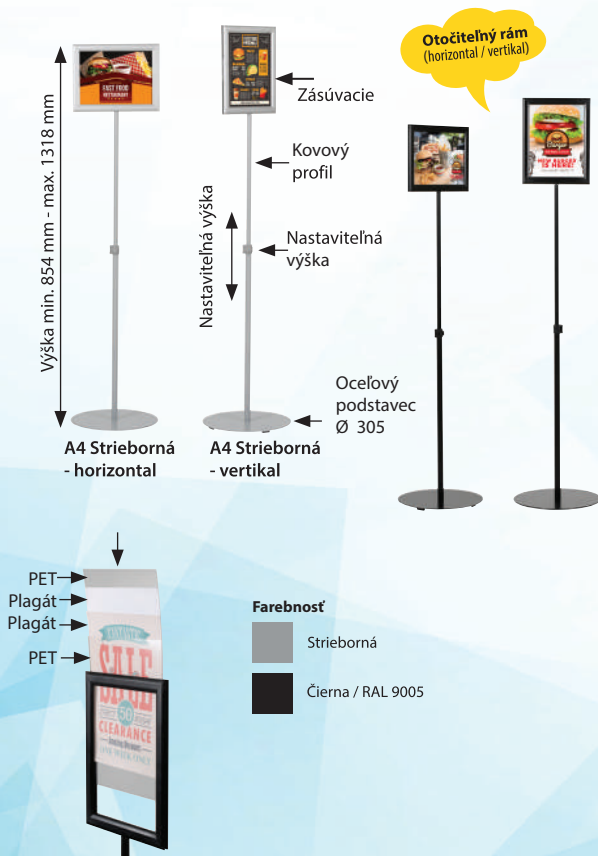

Rozmer: 600x800

Tabuľový display / drevený - zasúvateľný

Rozmery: A4; A3; 8x5"x11"; 11"x17"

Drevený display / drevený - zasúvateľný

Rozmery: 600x780 (590x775 mm viditeľná časť)

Drevený display / drevený - zasúvateľný

Rozmery: 127x177,8 mm; 215,9x279,4 mm; 279,4x431,8 mm

Tabuľový stojan / drevený

Rozmer: 460x860 mm; 590x780 mm

Tabuľový stojan / drevený

Rozmer: 600x780 mm

Držiak na plagát/oznam / ohybný

Rozmer: 420x600 mm

Mix & Match

Zaklapávací rám / Čierny / Biely / Červený

Rozmery: A4 / A3 / A2 / A1

Čierna / RAL 9005

Biela / RAL 9003

Červená / RAL 3020

Stojan na MENU / teleskopický - zásuvný

Rozmery: A4 / A3

Stojan na MENU / teleskopický - záklapný

Rozmery: A4 / A3

Exteriérový plastový stojan

Rozmery: A4 / A3

A-Stojan / exteriérový, plastový

Rozmery: 610x915 mm

A-Stojan / exteriérový, plastový - s krytom

Rozmery: 610x915 mm