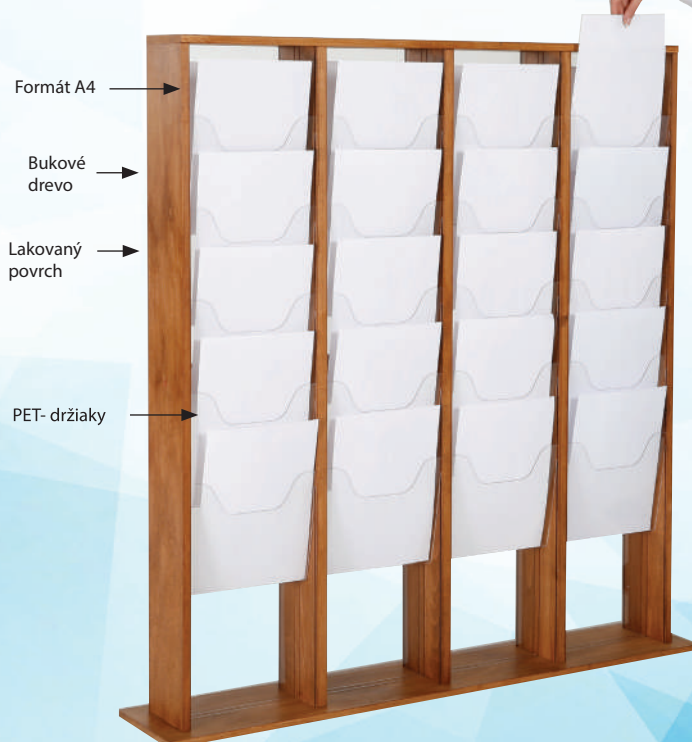

Prírodné drevo 3x5 A4

Tmavé drevo 4x5 A4

Drevený display / nástenný držiak kartičiek

Prírodné drevo 5x5

Tmavé drevo 3x5

Drevený display / pultový držiak kartičiek

Prírodné drevo 3x5

Prírodné drevo 5x5

Drevený display / samostojací stojan na časopisy

Rozmer: 5xA4; 10xA4; 15xA4

Prírodné drevo 1x5 A4

Tmavé drevo 2x5 A4

Prírodné drevo 3x5 A4

Tmavé drevo 4x5 A4

Formát A4

Bukové drevo

Rozmer: 600x800

Tabuľový display / drevený - zasúvateľný

Rozmery: A4; A3; 8x5"x11"; 11"x17"

Drevený display / drevený - zasúvateľný

Rozmery: 600x780 (590x775 mm viditeľná časť)

Drevený display / drevený - zasúvateľný