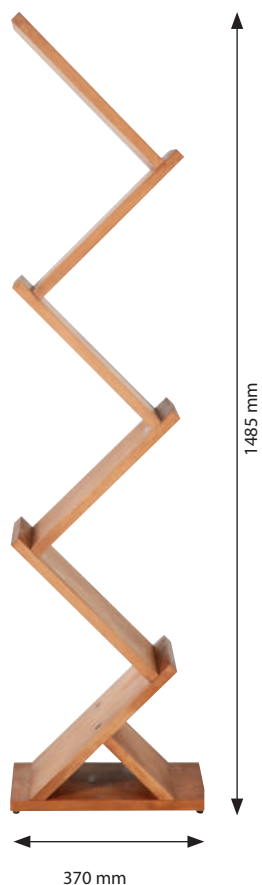

Drevený display / samostojací stojan na časopisy

Rozmer: 5xA4; 10xA4; 15xA4

Prírodné drevo 1x5 A4

Tmavé drevo 2x5 A4

Prírodné drevo 3x5 A4

Tmavé drevo 4x5 A4

Formát A4

Bukové drevo

Lakovaný povrch

PET- držiaky

Drevený display / cik-cak na brožúry A4

Drevený display / drevené pódium

Drevené prepravky / skladacia drevená krabica

Rozmer: 280x407x153 mm, 356x508x204 mm, 356x813x204 mm, 356x1143x204 mm, 508x1270x204 mm

A-Stojan / drevený stojan - na vonkajšie použitie

Rozmer: 540x760 mm; 670x860 mm / rozmer tabule: 460x680; 590x780 mm

Pultový display / drevený zložitelný display

Stojan / na menu

Tabuľový stojan / drevený

Rozmer: 600x800

Tabuľový display / drevený - zasúvateľný

Rozmery: A4; A3; 8x5"x11"; 11"x17"

Drevený display / drevený - zasúvateľný

Rozmery: 600x780 (590x775 mm viditeľná časť)

Drevený display / drevený - zasúvateľný