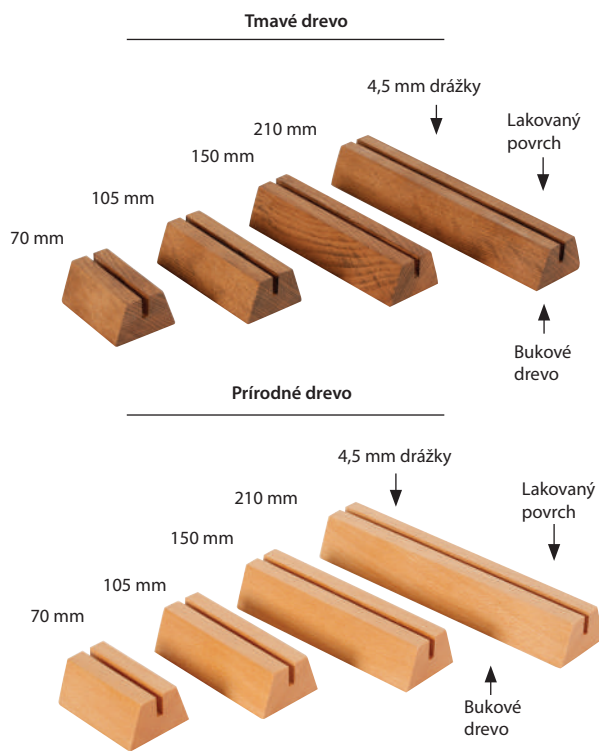

retail
expert

EXPERT PRE VIZUÁLNU KOMUNIKÁCIU
EXPERT FOR VISUAL COMMUNICATION

Drevená podstava na menu / prírodné / tmavé drevo

Rozmer: A4; A5; A6

Tmavé drevo
75°sklon
210 mm,
voliteľný akryl

Tmavé drevo 90°
sklon 210 mm,
voliteľná kriedová
tabuľa

Tmavé drevo -
210 mm
Voliteľný akryl

Tmavé drevo
- 150 mm,
voliteľná
kriedová
tabuľa

Tmavé drevo
- 70 mm, voliteľná
kriedová tabuľa

Prírodné drevo
- 210 mm
voliteľná kriedová
tabuľa

Prírodné drevo
90°sklon
105 mm,
voliteľný akryl

A-Stojan / drevený stojan - na vonkajšie použitie

Rozmer: 540x760 mm; 670x860 mm / rozmer tabule: 460x680; 590x780 mm

Pultový display / drevený zložitelný display

Stojan / na menu

Tabuľový stojan / drevený

Rozmer: 600x800

Tabuľový display / drevený - zasúvateľný

Rozmery: A4; A3; 8x5"x11"; 11"x17"

Drevený display / drevený - zasúvateľný

Rozmery: 600x780 (590x775 mm viditeľná časť)

Drevený display / drevený - zasúvateľný