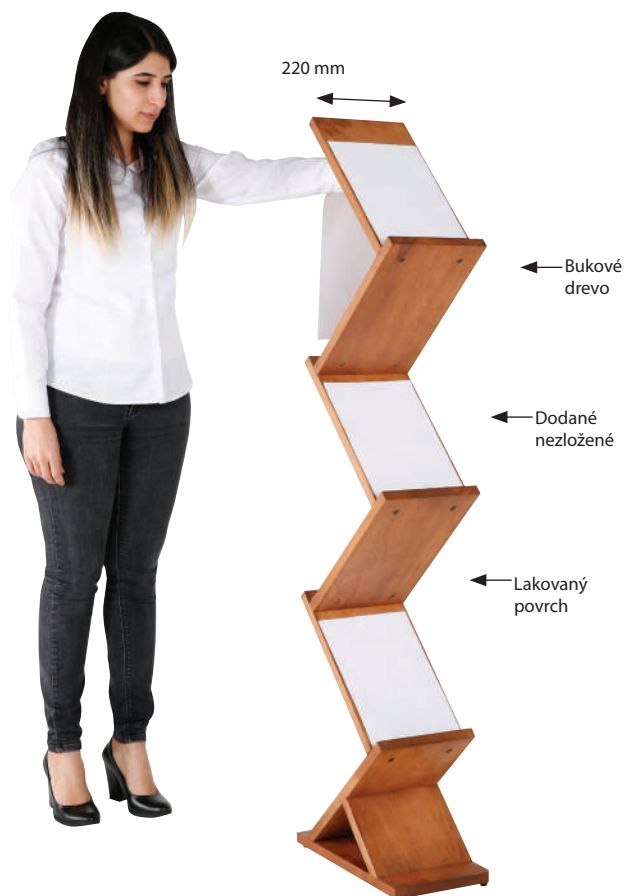

Drevený display / cik-cak na brožúry A4