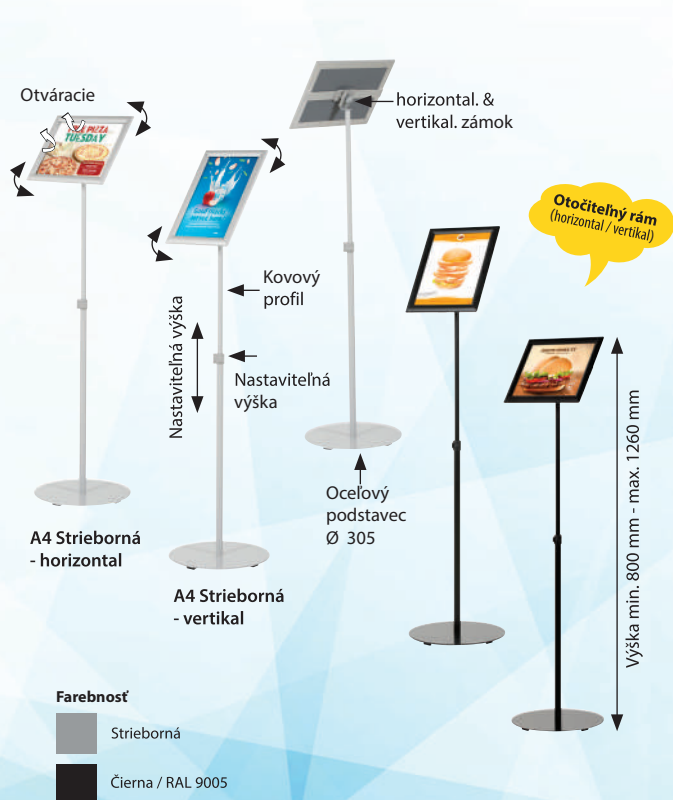

Rozmer: 600x800

Tabuľový display / drevený - zasúvateľný

Rozmery: A4; A3; 8x5"x11"; 11"x17"

Drevený display / drevený - zasúvateľný

Rozmery: 600x780 (590x775 mm viditeľná časť)

Drevený display / drevený - zasúvateľný

Rozmery: 127x177,8 mm; 215,9x279,4 mm; 279,4x431,8 mm

Tabuľový stojan / drevený

Rozmer: 460x860 mm; 590x780 mm

Tabuľový stojan / drevený

Rozmer: 600x780 mm

Držiak na plagát/oznam / ohybný

Rozmer: 420x600 mm

Mix & Match

Zaklapávací rám / Čierny / Biely / Červený

Rozmery: A4 / A3 / A2 / A1

Čierna / RAL 9005

Biela / RAL 9003

Červená / RAL 3020

Stojan na MENU / teleskopický - zásuvný

Rozmery: A4 / A3

Stojan na MENU / teleskopický - záklapný

Rozmery: A4 / A3

Exteriérový plastový stojan

Rozmery: A4 / A3

A-Stojan / exteriérový, plastový

Rozmery: 610x915 mm

A-Stojan / exteriérový, plastový - s krytom

Rozmery: 610x915 mm