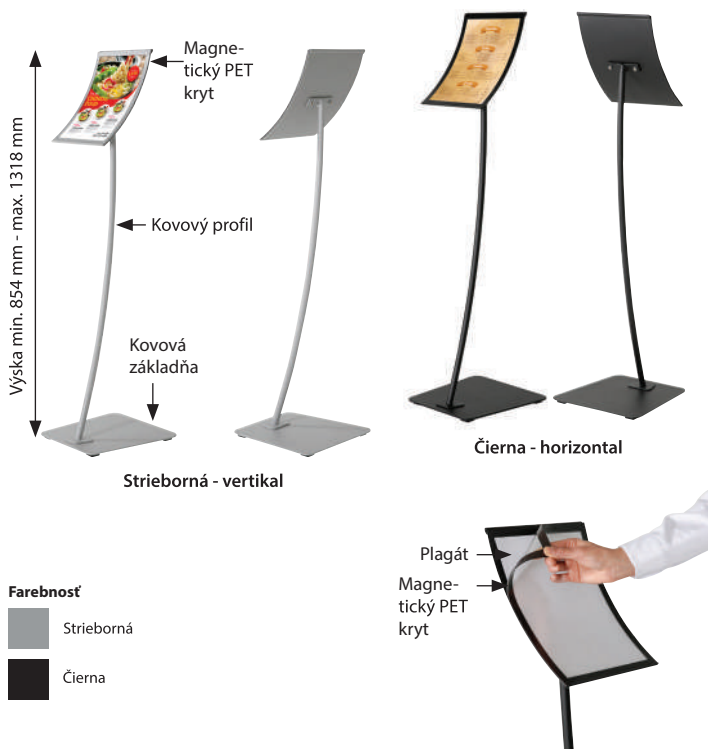

Rozmer: 600x800

Tabuľový display / drevený - zasúvateľný

Rozmery: A4; A3; 8x5"x11"; 11"x17"

Drevený display / drevený - zasúvateľný

Rozmery: 600x780 (590x775 mm viditeľná časť)

Drevený display / drevený - zasúvateľný

Rozmery: 127x177,8 mm; 215,9x279,4 mm; 279,4x431,8 mm

Tabuľový stojan / drevený

Rozmer: 460x860 mm; 590x780 mm

Tabuľový stojan / drevený

Rozmer: 600x780 mm

Držiak na plagát/oznam / ohybný

Rozmer: 420x600 mm

Mix & Match

Zaklapávací rám / Čierny / Biely / Červený

Rozmery: A4 / A3 / A2 / A1

Čierna / RAL 9005

Biela / RAL 9003

Červená / RAL 3020

Stojan na MENU / teleskopický - zásuvný

Rozmery: A4 / A3

Stojan na MENU / teleskopický - záklapný

Rozmery: A4 / A3

Exteriérový plastový stojan

Rozmery: A4 / A3

A-Stojan / exteriérový, plastový

Rozmery: 610x915 mm

A-Stojan / exteriérový, plastový - s krytom

Rozmery: 610x915 mm